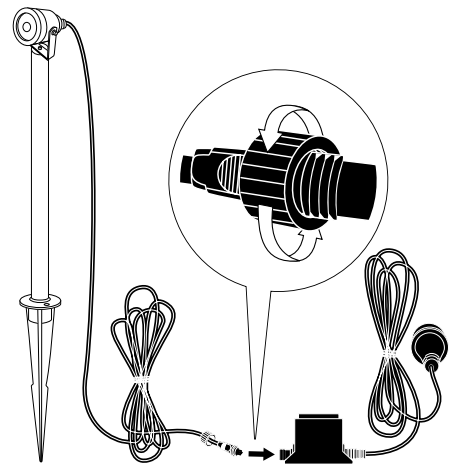

7968/EE