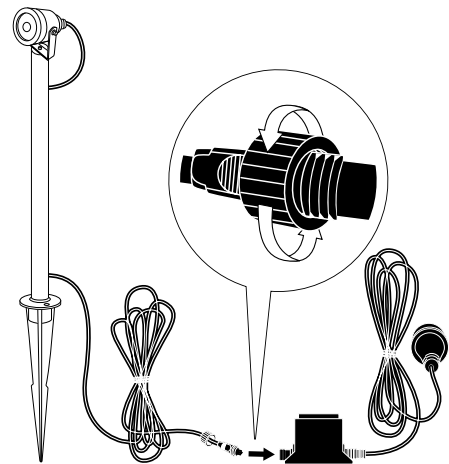

7969/EE, 7970/EE