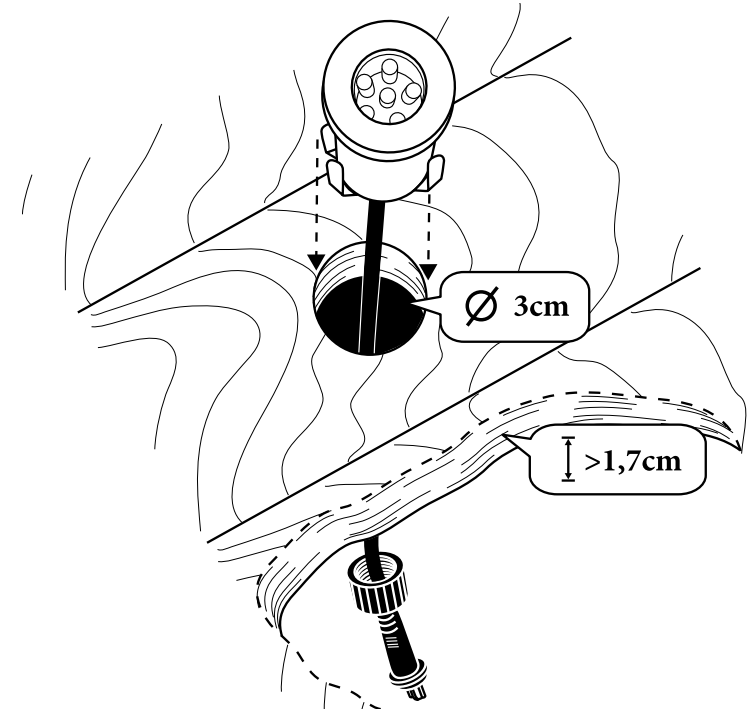

Mini Ground Spot LED 7468-000

1.

2.

3.