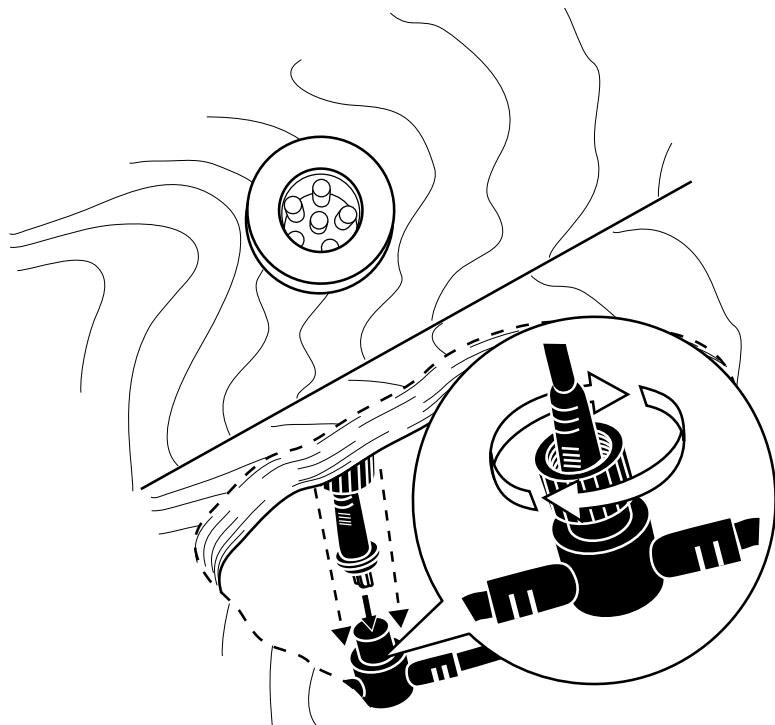

Mini Ground Spot LED 7468-000

1.

2.

3.