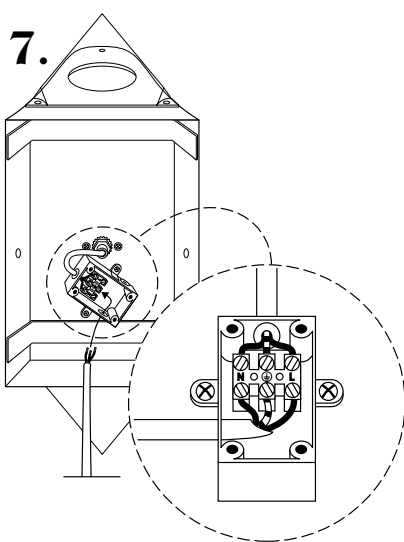

FR - Instructions de montage Lanterne. L'armature doit être installée par un électricien professionnel.

FI - Asennusohje Seinävalaisin. Valaisimen saa asentaa vain ammattitaitoinen sähkömies.

NL - Montagevoorschriften Wandlamp. Het armatuur moet geïnstalleerd worden door een erkend elektricien.

DK - Monteringsanvisning til væglampe. Armaturet skal installeres af en autoriseret elektriker.

NO - Monteringsanvisning vegglykt. Kan kun monteres av autorisert installatør.

PL - Instrukcja montażu lampy sciennej. Instalacja powinna być wykonana przez kwalifikowanego elektryka.

ES - Instrucciones de instalación Lámpara de pared. La instalación tiene que hacerse por un electricista.

IT - Istruzioni per il montaggio Lampione a muro. L'installazione va fatta da un elettricista specializzato.

CZ - Pokyny pro montáž nástěnného svítidla. Smí být instalováno pouze elektrikářem.

2.

3.

4.

5.

6.

7.

8.