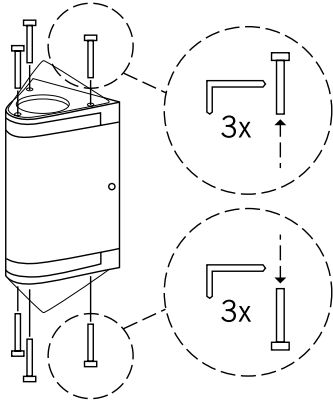

7519

1.

SE - Monteringsanvisning Vägglykta. Får endast installeras av behörig elektriker.

DE - Montageanleitung Wandleuchte. Die Leuchte ist von einem qualifizierten Elektriker zu installieren.

GB - Installation instructions Wall light. The light fitting must be installed by a qualified electrician.

FR - Instructions de montage Lanterne. L'armature doit être installée par un électricien professionnel.

FI - Asennusohje Seinävalaisin. Valaisimen saa asentaa vain ammattitaitoinen sähkömies.

NL - Montagevoorschriften Wandlamp. Het armatuur moet geïnstalleerd worden door een erkend elektricien.