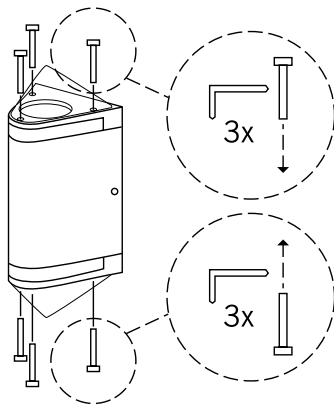

DK - Monteringsanvisning til væglampe. Armaturet skal installeres af en autoriseret elektriker.

NO - Monteringsanvisning vegglykt. Kan kun monteres av autorisert installatør.

PL - Instrukcja montażu lampy sciennej. Instalacja powinna być wykonana przez kwalifikowanego elektryka.

ES - Instrucciones de instalación Lámpara de pared. La instalación tiene que hacerse por un electricista.

IT - Istruzioni per il montaggio Lampione a muro. L'installazione va fatta da un elettricista specializzato.

CZ - Pokyny pro montáž nástěnného svítidla. Smí být instalováno pouze elektrikářem.

2.

3.

4.

5.

6.

7.

8.