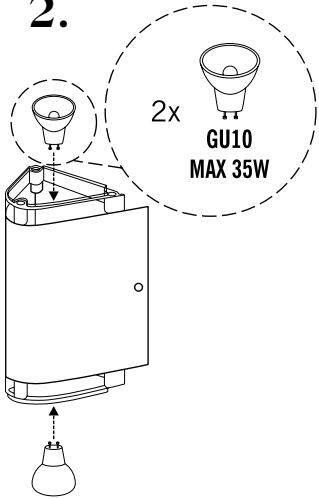

SE - Monteringsanvisning Vägglykta. Får endast installeras av behörig elektriker.

DE - Montageanleitung Wandleuchte. Die Leuchte ist von einem qualifizierten Elektriker zu installieren.

GB - Installation instructions Wall light. The light fitting must be installed by a qualified electrician.

FR - Instructions de montage Lanterne. L'armature doit être installée par un électricien professionnel.

FI - Asennusohje Seinävalaisin. Valaisimen saa asentaa vain ammattitaitoinen sähkömies.

NL - Montagevoorschriften Wandlamp. Het armatuur moet geïnstalleerd worden door een erkend elektricien.

DK - Monteringsanvisning til væglampe. Armaturet skal installeres af en autoriseret elektriker.

NO - Monteringsanvisning vegglykt. Kan kun monteres av autorisert installatør.

PL - Instrukcja montażu lampy sciennej. Instalacja powinna być wykonana przez kwalifikowanego elektryka.

ES - Instrucciones de instalación Lámpara de pared. La instalación tiene que hacerse por un electricista.

IT - Istruzioni per il montaggio Lampione a muro. L'installazione va fatta da un elettricista specializzato.

CZ - Pokyny pro montáž nástěnného svítidla. Smí být instalováno pouze elektrikářem.

2.