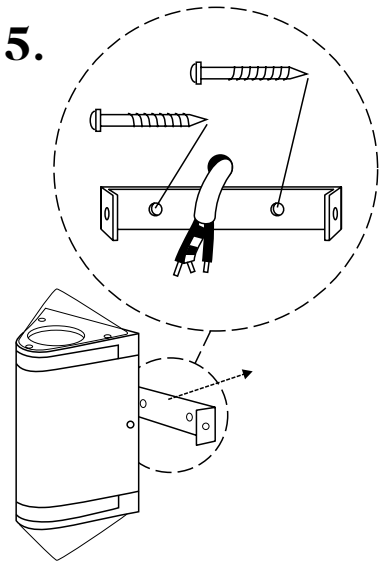

FR - Instructions de montage Lanterne. L'armature doit être installée par un électricien professionnel.

FI - Asennusohje Seinävalaisin. Valaisimen saa asentaa vain ammattitaitoinen sähkömies.

NL - Montagevoorschriften Wandlamp. Het armatuur moet geïnstalleerd worden door een erkend elektricien.

DK - Monteringsanvisning til væglampe. Armaturet skal installeres af en autoriseret elektriker.

NO - Monteringsanvisning vegglykt. Kan kun monteres av autorisert installatør.

PL - Instrukcja montażu lampy sciennej. Instalacja powinna być wykonana przez kwalifikowanego elektryka.

ES - Instrucciones de instalación Lámpara de pared. La instalación tiene que hacerse por un electricista.

IT - Istruzioni per il montaggio Lampione a muro. L'installazione va fatta da un elettricista specializzato.

CZ - Pokyny pro montáž nástěnného svítidla. Smí být instalováno pouze elektrikářem.

2.

3.

4.

5.

6.

7.

8.