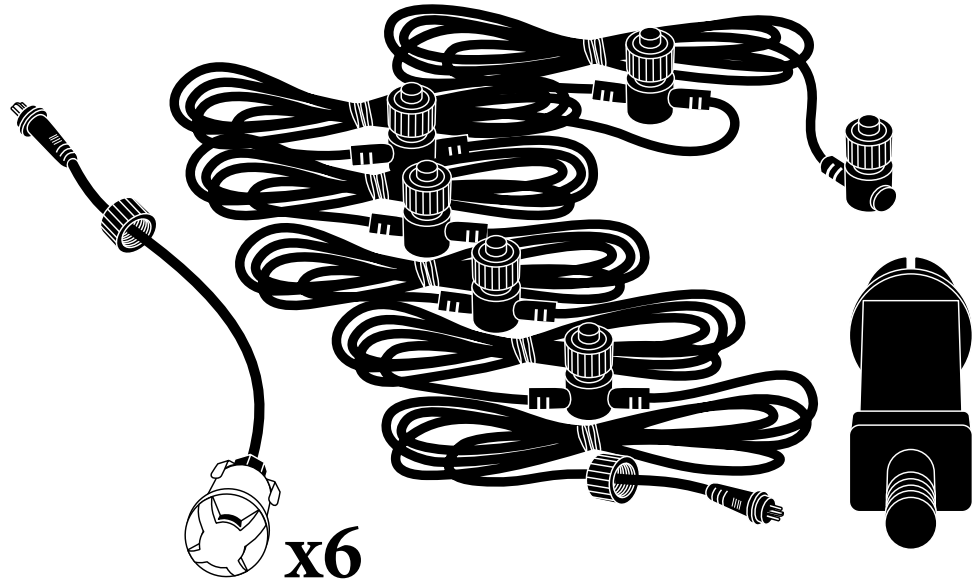

Mini Ground Spot LED 7467-000/EE

1.

2.

3.

4.