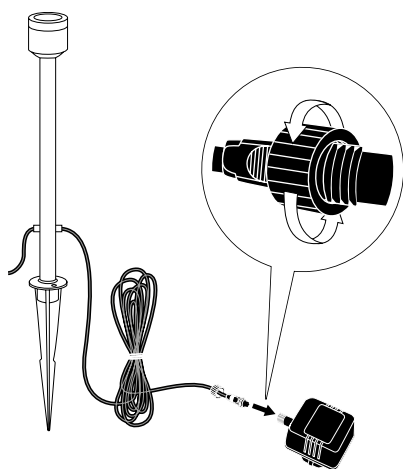

DK - Lyskilden i dette produkt kan ikke udskiftes, når den er udtjent skal hele produktet udskiftes.

NO - Lyskilden i dette produktet er ikke utskiftbar. Når den når slutten av sin levetid, må hele produktet skiftes ut.

PL - Źródło światła w tym produkcie nie jest wymienne. Kiedy przestanie działać, cały produkt będzie wymagał wymiany.

ES - La fuente de luz de este producto no es sustituible: cuando acaba su vida útil, el producto completo debe ser sustituido.

IT - La sorgente di luce di questo prodotto non può essere sostituita, quando si esaurirà la sua durata dovrà essere sostituito l'intero prodotto.

CZ - Světelný zdroj v tomto produktu není vyměnitelný. Když dosáhne konce své životnosti, je nutné vyměnit celý produkt.

SK - Svetelný zdroj v tomto produkte nie je vymeniteľný. Keď dosiahne konca svojej životnosti, je nutné vymeniť celý produkt.

EE - Selle toote valgusallikas ei ole asendatav; kui selle tööaeg läbi saab, siis tuleb kogu toode välja vahetada.

LV - Šī izstrādājuma gaismas avots nav nomaināms; kad tas ir nolietojies, ir jānomaina viss izstrādājums.

LT - Šio gaminio šviesos šaltinis nėra keičiamas, pasibaigus jo eksploataavimo laikotarpiui turi būti pakeičiamas visas gaminys.

RU - Источник света, используемый в данном изделии, не подлежит замене. После окончания срока его службы изделие подлежит замене целиком.

1.