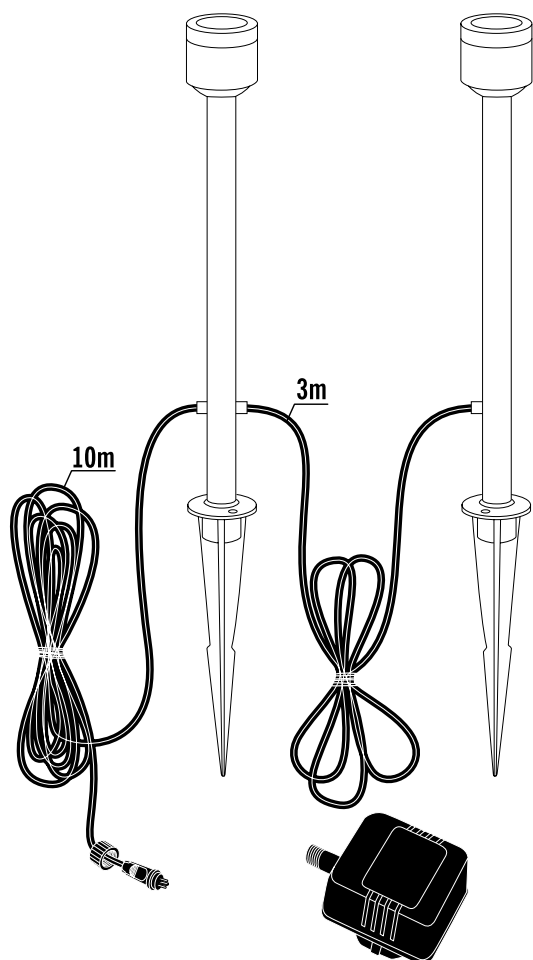

7963, 7964, 7965/-EE

SE - Ljuskällan i denna produkt är inte utbyttbar, när den nått slutet av sin livslängd ska hela produkten ersättas.

DE - Die Lichtquelle in diesem Produkt ist nicht austauschbar. Wenn sie das Ende ihrer Lebensdauer erreicht, muss das ganze Produkt ersetzt werden.

GB - The light source in this product is not replaceable, when it reaches its end of life time the whole product shall be replaced.

FR - La source lumineuse de ce produit n'est pas remplaçable. Quand elle atteint la fin de sa durée de vie, le produit entier doit être remplacé.